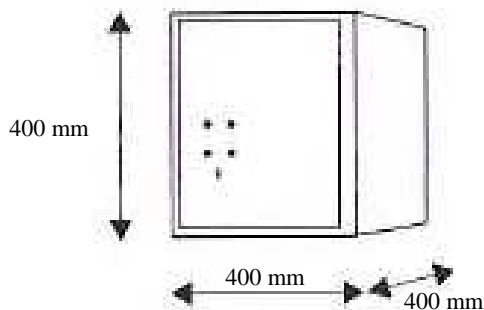

Hors Vandalisme

CONFORME A
LA NORME VESTIAIRE
D65-760

HSCOFSEC

Caractéristiques Techniques :

QUALITE DE LA TOLE : coffre monobloc réalisé en tôle d'acier traité électro-zinguée, cuite au four à 195° – 10/10°, 12/10°, 15/10° ou 20/10° d'épaisseur au choix pour les corps et les portes. Traitement anti-rouille + finition peinture Epoxy.