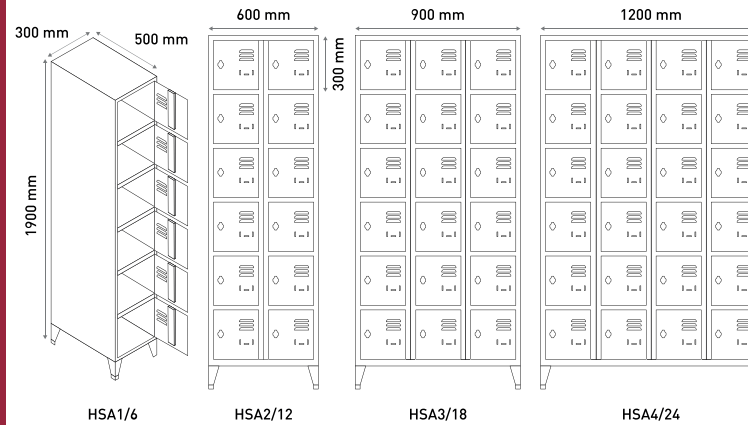

Nos armoires se déclinent en deux grandes catégories :
Largeur du casier 300 mm (Réf. A)
Largeur du casier 400 mm (Réf. B)
Ces casiers offrent davantage de rangement individuel. Parfait pour équiper les salles de sport, vestiaires d'entreprise,...

Référence : HSA ou HSB