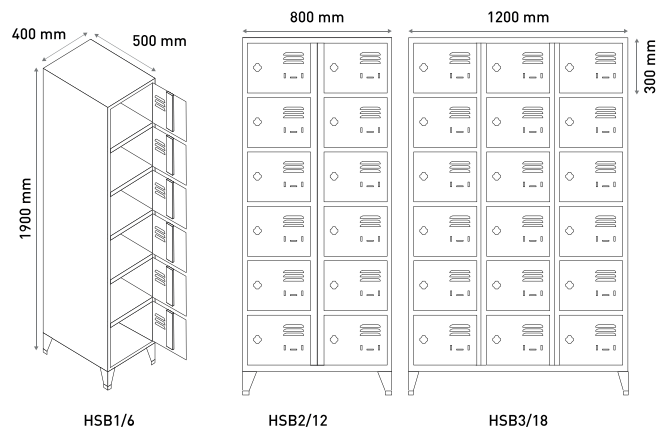

DÉCLINAISON DES MONOBLOC

Nos techniciens s'occupent de l'installation