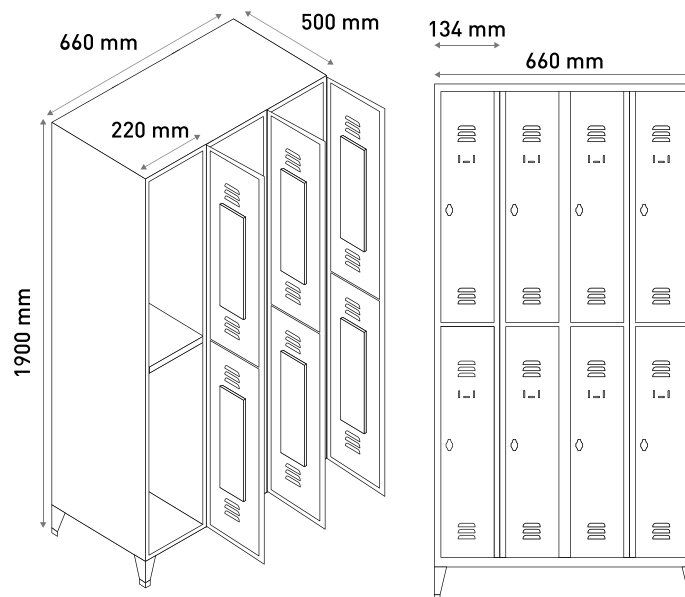

DÉCLINAISON DES MONOBLOC

ADLC6 AOC

ADLC8 AOC

CARACTÉRISTIQUES DU PRODUIT

- ➔ **SUPPORT AU CHOIX** : pieds + embouts isolants (Ht 1900mm) OU sans pieds + vérins réglage (Ht 1800mm).
- ➔ **FERMETURE AU CHOIX POUR LE MEME PRIX** : serrure à cadenas (cadenas non fourni) OU à clés (2 clés fournies) + pastilles « amortisseur » de bruit.
- ➔ **FERMETURE DE L'OUVERTURE CENTRALISÉE** : fermeture de toutes les casiers grâce à une clé « pass » sur la grande porte centrale permettant une distribution rapide du linge propre. Ce pass est identique pour toutes les armoires d'un même local / site.
- ➔ **AMENAGEMENT** : 1 tringle porte-cintre dans chaque casier + ventilation sur face avant des portes + Porte étiquette pour identification ou numérotation.

QUALITE DE LA TOLE : armoires MONOBLOC réalisées en tôle d'acier traité electro-zinguée, cuite au four à 195° - 8/10e d'épaisseur pour les corps et les portes. Traitement antirouille + finition peinture Epoxy. Autres épaisseurs possibles.

SIMPLICITE : armoires 100% pliées, assemblées et soudées en usine – sans montage supplémentaire (étagères comprises).

FIABILITE : portes indégondables en position ouverte et fermée (SAV possible). Charnières robustes.

SECURITE : Oméga de renfort sur toute la hauteur arrière des portes. Structure sans arrêtes coupantes. Portes pleines avec plis et bords renforcés.

COULEURS AU CHOIX

Corps

Gris clair (RAL 7035)

Beige clair (RAL 1015)

Portes

Gris clair (RAL 7035)

Beige clair (RAL 1015)

Bleu clair (RAL 5015)

Vert clair (RAL 6019)

Orange vif (RAL 2008)

Rose clair (RAL 3015)

Noir jet (RAL 9005)

Rouge rubis (RAL 3003)

Bordeaux (RAL 3005)

**18 couleurs
AU MÊME PRIX !**

Gris foncé (RAL 7043)

Jaune vif (RAL 1021)

Bleu foncé (RAL 5017)

Vert foncé (RAL 6029)

Violet foncé (RAL 4005)

Rose foncé (RAL 4010)

Marron foncé (RAL 8019)

Rouge vif (RAL 3020)

Blanc neutre (RAL 9010)

FINITIONS AU CHOIX **Sans PLUS VALUE !**

Fermeture

à clés
(2 clés fournis)
OU
à cadenas
(cadenas non fourni)

Supports

Avec pieds + embouts isolants
(HT : 1900 mm)
OU
Sans pieds + vérins de réglage
(HT : 1800mm)