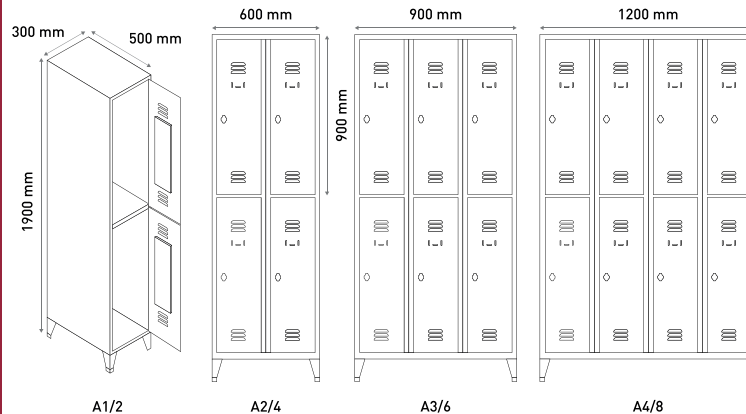

Nos armoires se déclinent en deux grandes catégories :
 Largeur du casier 300 mm (Réf. A)
 Largeur du casier 400 mm (Réf. B)
 Ces casiers offrent davantage de rangement individuel. Parfait pour équiper les salles de sport, vestiaires d'entreprise,...

Référence : A1/2 ou B1/2

CARACTÉRISTIQUES DU PRODUIT

- ➔ 1 tringle porte-cintre + 2 crochets dans chaque casier.
- ➔ Ventilation sur face avant des portes.
- ➔ Porte-étiquette embouti pour identification casier.
- ➔ Options disponibles : coiffe/toit incliné propreté, socle bancs fixes ou rétractables, miroir interne, fente courrier, systèmes de fermeture...