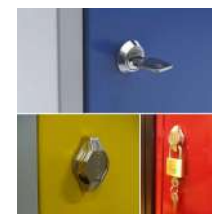

FINITIONS AU CHOIX Sans PLUS VALUE !

Fermeture