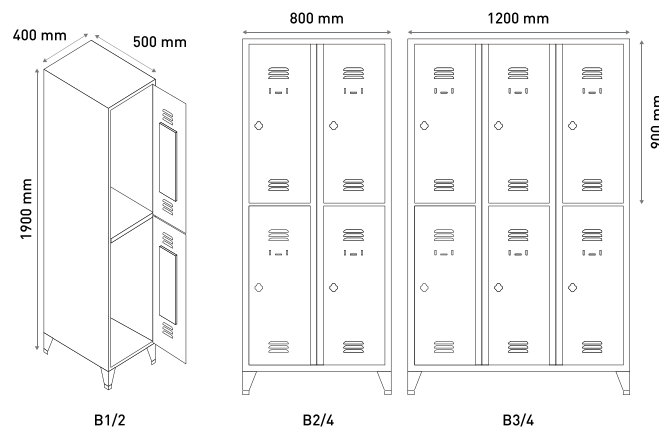

DÉCLINAISON DES MONOBLOC