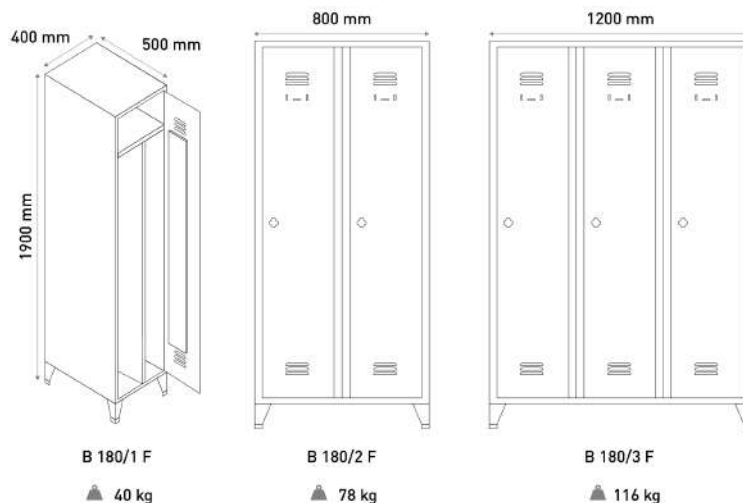

SIMPLICITE : Surface avec finition anti-graffitis.

FIABILITE : toutes les pièces qui constituent l'armoire (quincaillerie, pieds...) sont en aluminium anodisé, PVC et Inox – 100% anti-humidité ! Immersées en période de test 6 mois dans l'eau sans conséquence, nos armoires stratifiées sont fiables dans le temps pour tout milieu humide ou qui requiert une hygiène irréprochable (SPA, piscines, vestiaires avec des douches, salles blanches et stériles...). Ouverture de la porte à 120° afin de ne pas abîmer les portes à côté lors des utilisations.

SECURITE : Portes indégondables et charnières protégées. Bords et angles de l'armoire arrondis. Ouverture 130°.

SUPPORT : Armoire sur pieds tube carrés INOX avec des vérins de réglage pour les irrégularités du sol (Ht 1900mm) OU sans pieds (Ht 1800mm) = prix identique.

FERMETURE : Serrure à cadenas (cadenas en sus) OU à clés (2 clés fournies). En plus-value : diverses serrures à clé prisonnière, à code mécanique ou électronique..

COULEURS AU CHOIX

Corps

Blanc Menuires B015

Portes

Blanc Menuires B015

Coquille d'oeuf C017

Beige Paloma 149

Gris orage G059

Noir N005

Pomme verte P092

Genêt G031

Vinyle V014

Rouge Cerise R036

Bleu Caraïbes B086

Nous pouvons également vous fournir tous les coloris souhaités de la Gamme POLYREY en plus-value...

Faites-nous part de vos besoins !

DÉCLINAISON DES MONOBLOC