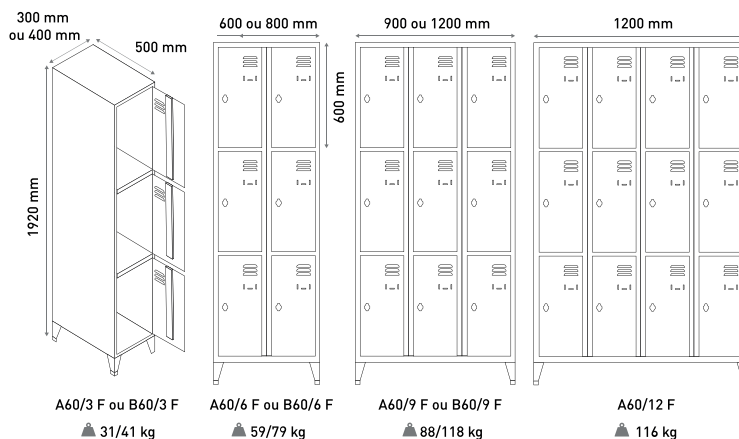

DÉCLINAISON DES MONOBLOC