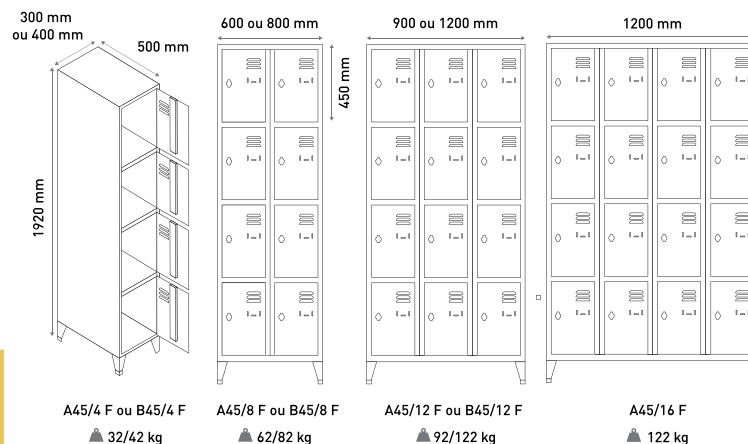

DÉCLINAISON DES MONOBLOC